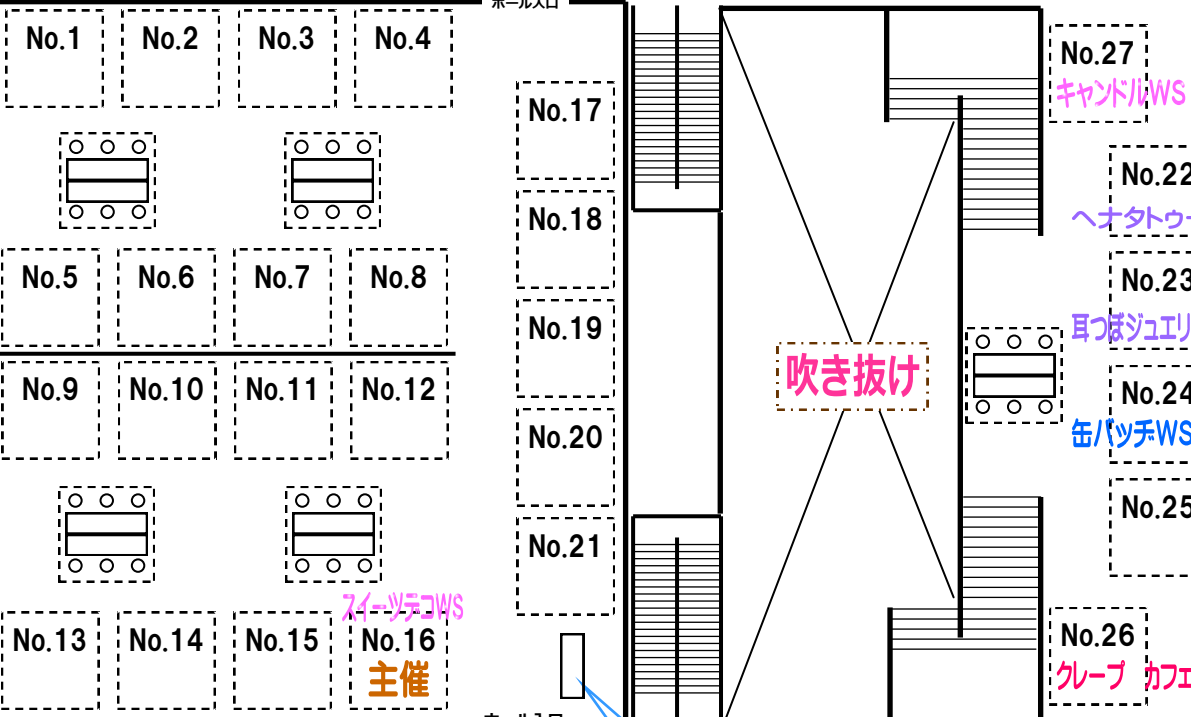

第2回「Art Craft Marche vol.2」★Girls' Festival 2013★

☆出展ブース一覧☆

楽屋3 楽屋2

楽屋1

13:20~14:00は、全体お昼休憩等

11時、13時半、15時半の演出の際に、会場照明を暗転しますので、ご了承ください。キャストも演出の際は、観覧致します。

常設展示室

本田静六
記念室

2F文化ホール会場レイアウト図

ムービー演出

HBCクリエイター

- ・オープニング 11:00~
- ・エンドクレジット 15:30~

・BGV映像
(照明ONのまま随時)

ステージ

舞台パフォーマンス

13:30~

マイケルジャクソン・
トリビュートパフォーマーMK

ブース背面
パネル設置

★次回は9月開催

(葛蒲文化会館

2F文化ホール他)

★5月にも別会場で予定

紹介カード作品・サンプル等
各種案内置き場

★文化ホール、展示・販売会の入場料は、無料です。Shopやアーティスト約40名や作品との、素敵な出会いがございますように♪
★飲食のお持込や、フリースペースでのお食事は可能です。お寛ぎください。(マナーにご協力有難うございます) ★1・2Fトイレ、駐車場・暖房・ロッカー無料完備です。自販機・レストランもございます。(バリアフリー、授乳室あり) ★出展ブースや作品の撮影は、各作家さんにご了承をさせていただきますよう、お願い申し上げます。★ゲストとご出展者間で、直接やりとりを行ってください(主催者側では、補償等一切の責任を負いかねます) ★手作りならではの心のこもった作品です。ハンドメイド作品にご理解の上、お買い求めくださいませ。

No.	ブランド名
1	さくら・らんど
2	Couleur du miel
3	YUMO
4	R.class/Megu★
5	TERRY-strawberry
6	mogera&RomiRomi
7	手作りシルバーアクセサリー「アイビー」
8	Petit Bonheur xUn tresor special
9	甘いおやつと手作り
10	はちみつのもり
11	rainyのキッチン
12	PAN★PU
13	6262parade
14	Beads craft himawari
15	ヒカリノシズク
16	Hitomi Brilliant Creation
17	Lemon grass /りぼん工房tiara
18	こっこん
19	MURATA.Y
20	Forest Bear
21	Linen Studio K.
22	ヘナタトゥー mito
23	パワージュエルセラピー はなみずき
24	こぶぐの缶バッヂ屋
25	梨の木工房
26	T/Style-Cafe de SOL
27	キャンドルSOGA