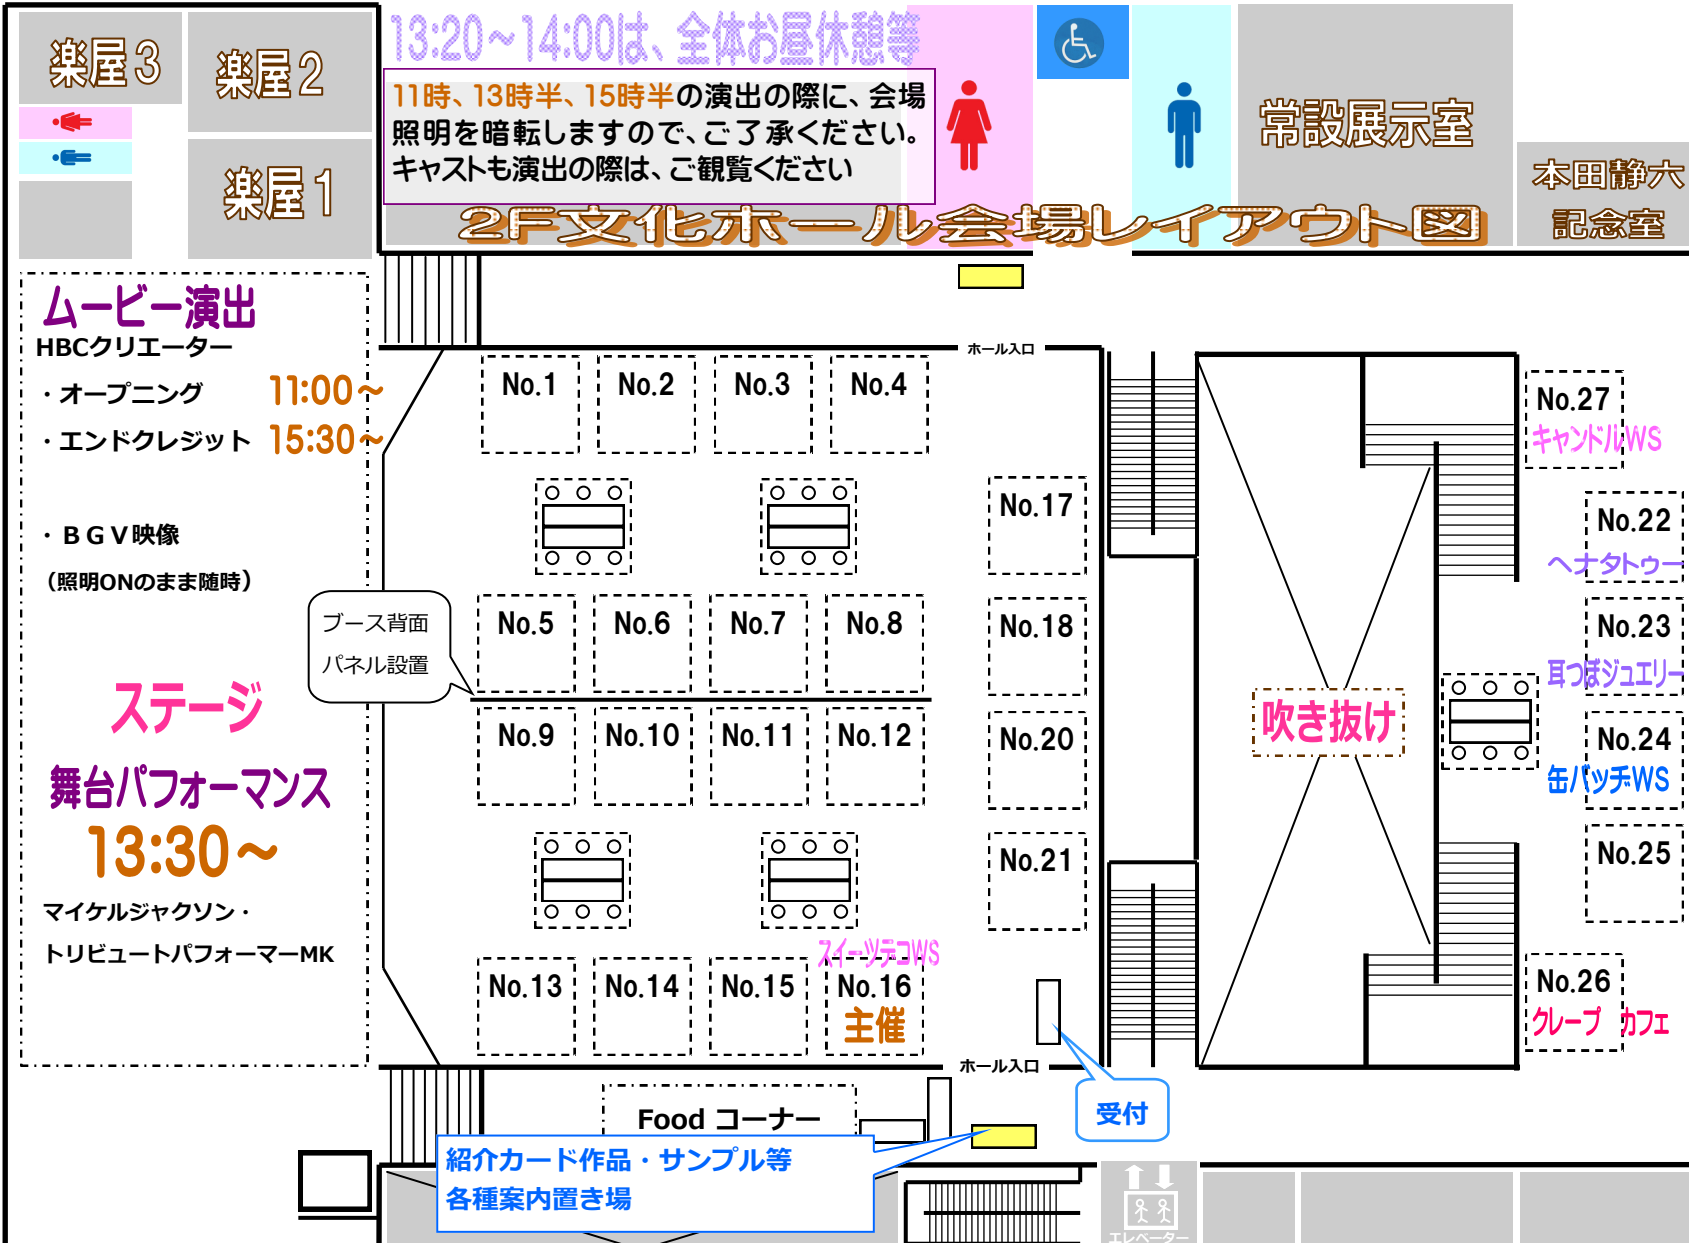

第2回「Art Craft Marche vol.2」★Girls' Festival 2013★

☆出展ブース一覧☆

No.	ブランド名
1	さくら・らんど
2	Couleur du miel
3	YUMO
4	R.class/Megu★
5	TERRY-strawberry
6	mogera&RomiRomi
7	手作りシルバーアクセサリー「アイビー」
8	Petit Bonheur xUn tresor special
9	MURATA.Y
10	はちみつのもり
11	rainyのキッチン
12	PAN★PU
13	6262parade
14	Beads craft himawari
15	ヒカリノシズク
16	Hitomi Brilliant Creation
17	Lemon grass /りぼん工房tiara
18	こっこん
20	Forest Bear
21	Linen Studio K.
22	ヘナタトゥー mito
23	パワージュエルセラピー はなみずき
24	こぶぐの缶バッチ屋
25	梨の木工房
26	T/Style-Cafe de SOL
27	キャンドルSOGA

★文化ホール、展示・販売会の入場料は、無料です。Shopやアーティスト約40名や作品との、素敵な出会いがございますように♪
★飲食のお持込や、フリースペースでのお食事は可能です。お寛ぎください。(マナーにご協力有難うございます) ★1・2Fトイレ、駐車場・暖房・ロッカー無料完備です。自販機・レストランもございます。(バリアフリー、授乳室あり) ★出展ブースや作品の撮影は、各作家さんにご了承をさせていただきますよう、お願い申し上げます。★ゲストとご出展者間で、直接やりとりを行ってください(主催者側では、補償等一切の責任を負いかねます) ★手作りならではの心のこもった作品です。ハンドメイド作品にご理解の上、お買い求めくださいませ。

楽屋3

楽屋2

楽屋1

ステージ
舞台パフォーマンス

No.1 No.2 No.3 No.4

No.17

No.5 No.6 No.7 No.8

No.18

No.9 No.10 No.11 No.12

No.20

No.21

No.13 No.14 No.15 No.16

ホール入口

No.27

No.22

No.23