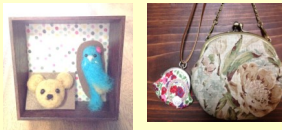

ハンドメイドショップ

M*s Fantasy
・子供用品・アクセサリ・資材
作家さんの手によって作られた商品を委託販売しています。可愛い物ばかりなので是非、ショップとイベントへ遊びに来て下さい☆

R.class

・羊毛フェルト・布小物・がま口・コサージュ
★ワークショップ内容
羊毛フェルトのブローチ制作講座
800円～

SAI (カラーセラピスト)

・カラーセラピー
あなたの悩みやモヤモヤ…気になることをカラーセラピーで今の自分に必要なことを導きます。