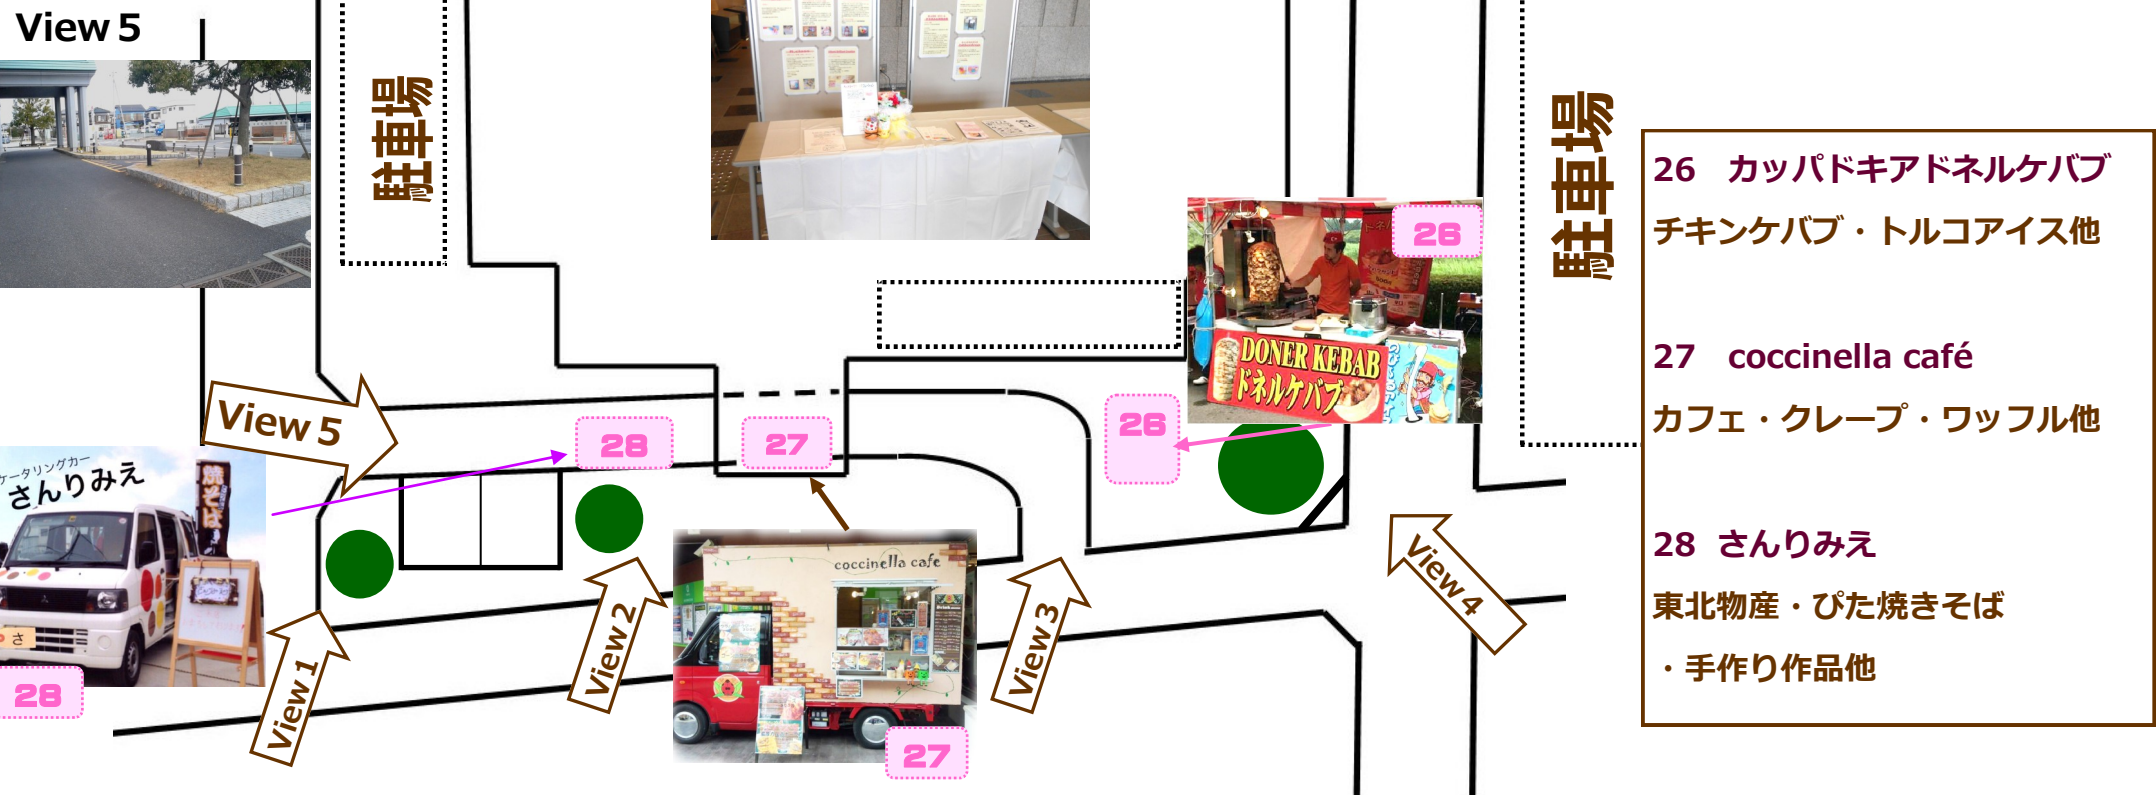

# Art Craft Marche Vol.6 正面玄関エリア レイアウト

## 菖蒲文化会館アミーゴ (館内)

- 26 カップアドネルケバブ  
チキンケバブ・トルコアイス他
- 27 coccinella café  
カフェ・クレープ・ワッフル他
- 28 さんりみえ  
東北物産・びた焼きそば  
・手作り作品他

View 1

View 2

View 3

View 4